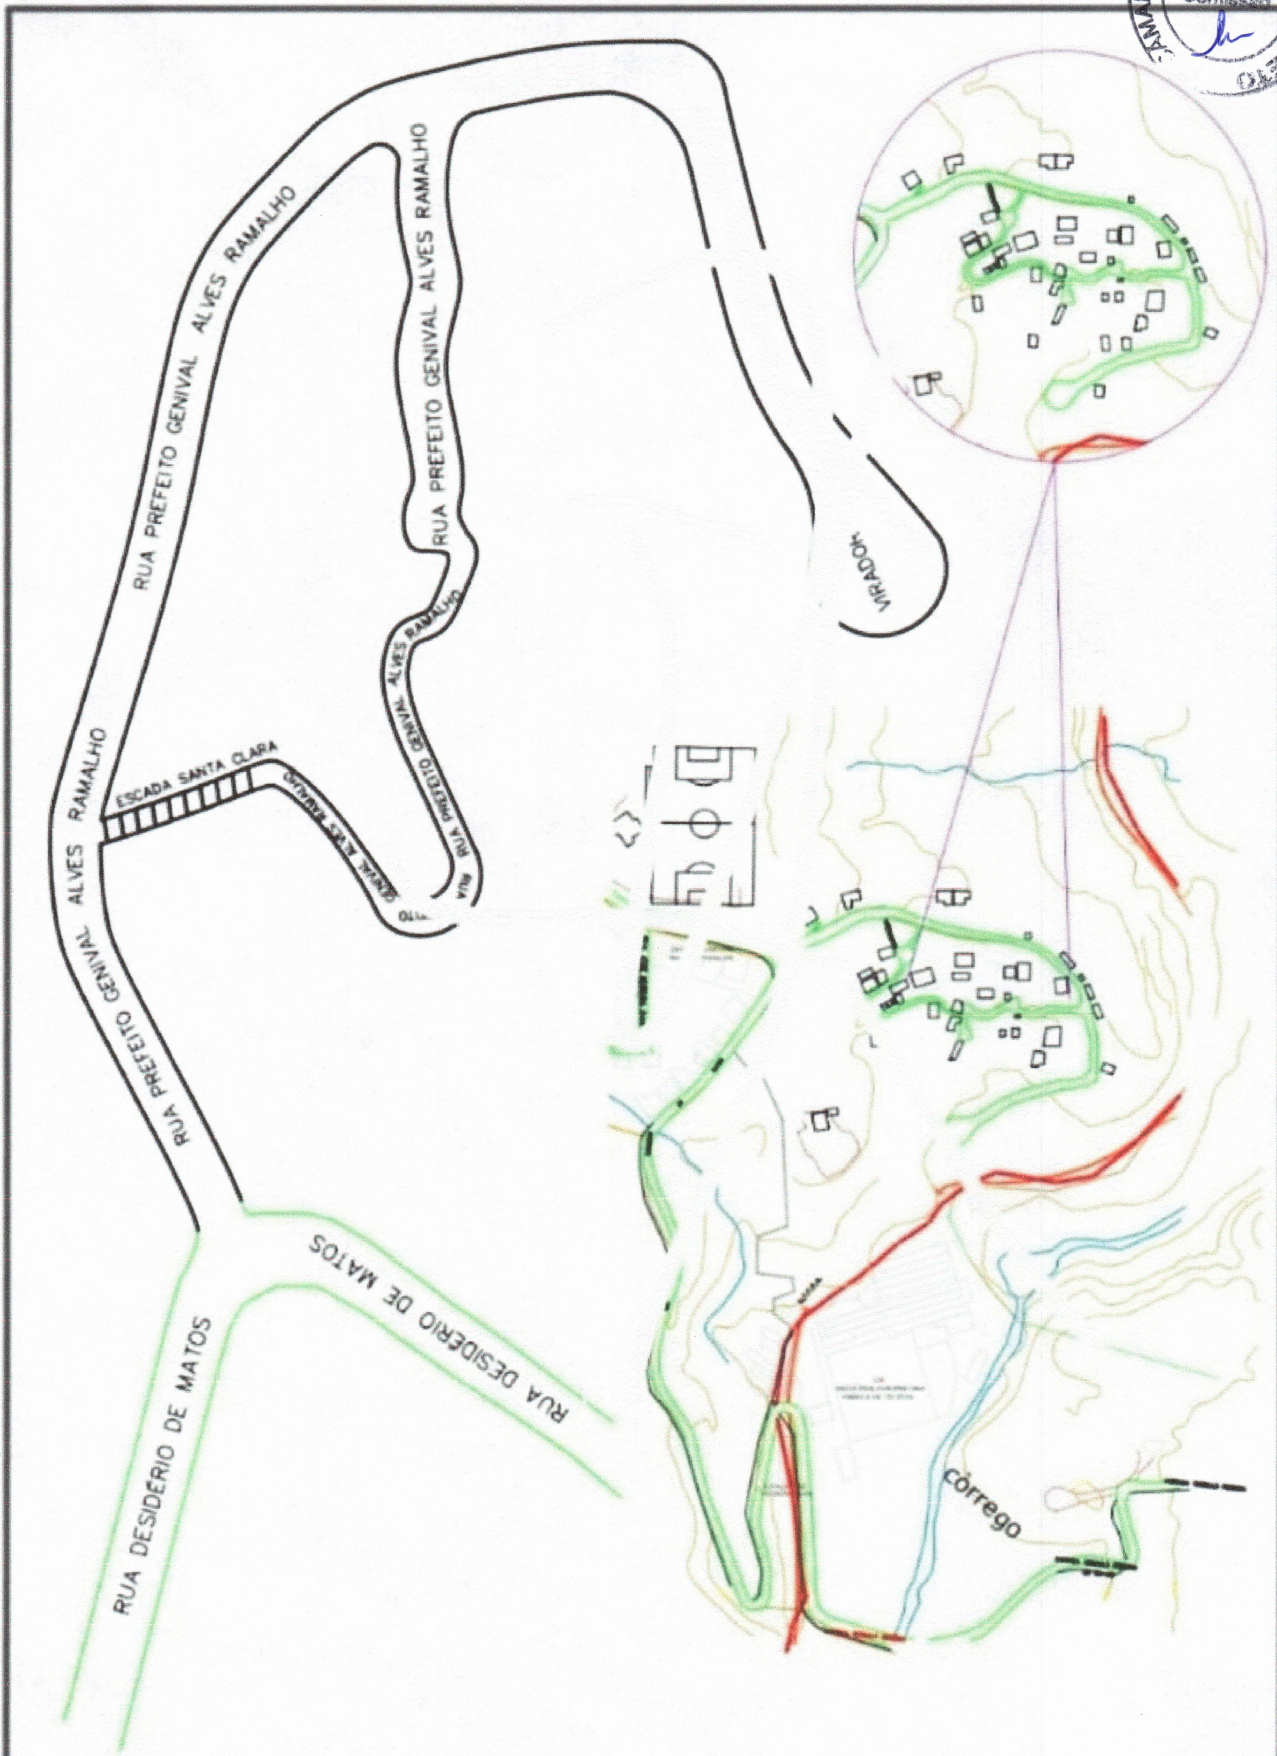

PROCEDIMENTO DE REGULARIZAÇÃO REURB DO JARDIM ESPERANÇA	
OURO PRETO - MINAS GERAIS	TITULO:LOCALIZAÇÃO
RUA PREFEITO GENIVAL ALVES RAMALHO	Lamina N°1/1
ESCALADA SANTA CLARA	Escala / 1:1000

PROCEDIMENTO DE REGULARIZAÇÃO REURB DO JARDIM ESPERANÇA	
OURO PRETO - MINAS GERAIS	TITULO: LOCALIZAÇÃO
RUA PREFEITO GENIVAL ALVES RAMALHO	Lamina N°1/1
ESCADA SANTA CLARA	Escala / 1:1000