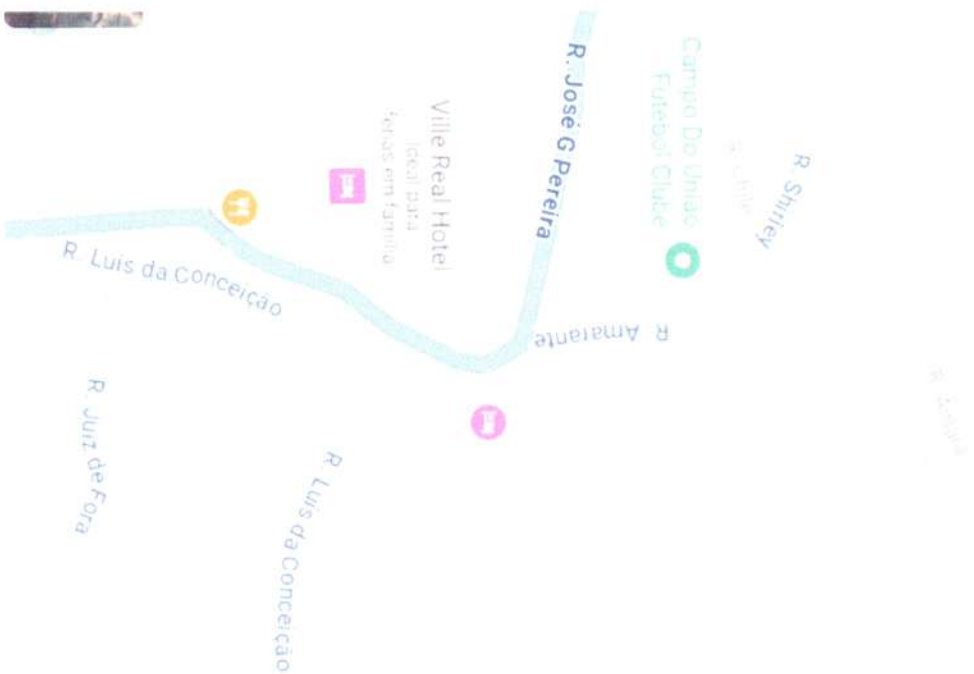

R. JUIZ DE FORA

R. NITUM

R. PADRE BASTA

EST. DO BARREIRO

R. NITERÓI

R. RIO DE JANEIRO

R. CAMPINAS

R. TAUBATÉ

R.F

SÍTIO RECANTO DO RÍPCHO

Via ao Palácio

POUSO DA ASENÇÃO & CONDessa

RUA DO PALÁCIO

RUA DO PALACIO

antiga rota ao
Palacio do Governador
(hoje Colegio das Irmãs)

Google Maps

20°21'19.8"S 43°42'30.1"W

Google Maps

Dados do mapa ©2025 Google 100 m

20°21'19.8"S 43°42'30.1"W

Rotas

Salvar

Próximo

Enviar para
o smartphone

Compartilha

J7VR+RM2 Santo Antônio do Leite, Ouro Preto - MG